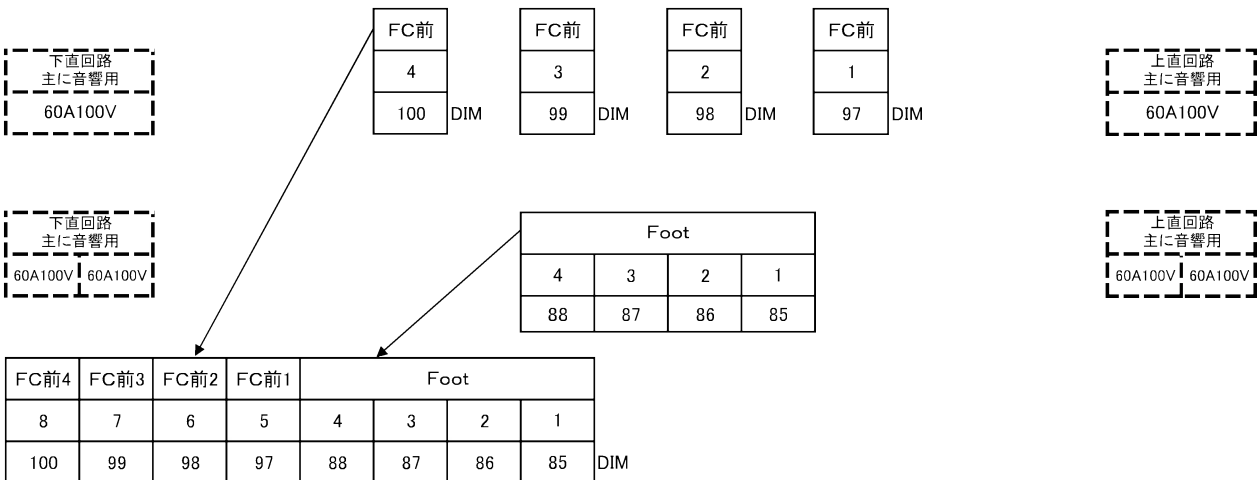

LH 上			
4	3	2	1
92	91	90	89

DIM

FC 下		
9	8	7
118	117	116

DIM

FC 上		
7	8	9
107	108	109

DIM

FC 下		
6	5	4
115	114	113

DIM

FC 上		
4	5	6
104	105	106

DIM

FC 下		
3	2	1
112	111	110

DIM

FC 上		
1	2	3
101	102	103

DIM

\* 切り替えSWにて、回路ボックスへ切り替え可能 下手 袖中の前壁 下 にあります

花 WC下		
2	1	下直回路
125	124	30A100V

DIM

上下袖中の前壁に DMX IN・DMX OUT各2系統 有り

花 WC上		
上直回路	1	2
30A100V	122	123

DIM