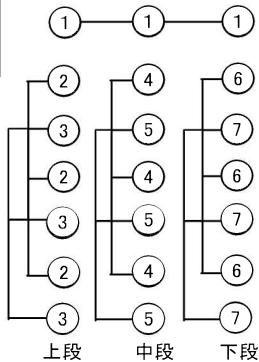

DIM

				直切替	2 サス				直切替					DMX OUT 1口
12	11	10	9	8	7	6	5	4	3	2	1			
36	35	34	33	32	31	30	29	28	27	26	25			

DIM

				直切替	1 サス								直切替					DMX OUT 1口	
16	15	14	13	12	11	10	9	8	7	6	5	4	3	2	1				
24	23	22	21	20	19	18	17	16	15	14	13	12	11	10	9				

DIM

1ボータ							
上下				中			
4	3	2	1	4	3	2	1
8	7	6	5	4	3	2	1

DIM

FR 下			直回路 100V20A DMX OUT 2口
9	8	7	
164	163	162	DIM

FR 下			
6	5	4	
161	160	159	DIM

FR 下			
3	2	1	
158	157	156	DIM

直回路 100V20A DMX OUT 2口	FR 上		
	7	8	9
DIM	153	154	155

FR 上			
4	5	6	
150	151	152	DIM

FR 上			
1	2	3	
147	148	149	DIM

CL									直回路 100V20A DMX OUT 2口
9	8	7	6	5	4	3	2	1	
140	139	138	137	136	135	134	133	132	DIM

2CL						直回路 100V20A DMX OUT 2口
6	5	4	3	2	1	
146	145	144	143	142	141	DIM