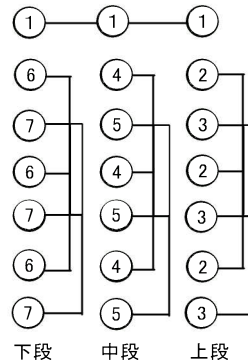

DIM

				直切替	2 サス				直切替					DMX OUT 1口
12	11	10	9	8	7	6	5	4	3	2	1			
36	35	34	33	32	31	30	29	28	27	26	25			

DIM

				直切替	1 サス								直切替					DMX OUT 1口	
16	15	14	13	12	11	10	9	8	7	6	5	4	3	2	1				
24	23	22	21	20	19	18	17	16	15	14	13	12	11	10	9				

DIM

1ボータ							
上下				中			
4	3	2	1	4	3	2	1
8	7	6	5	4	3	2	1

DIM

FR 下			直回路 100V20A DMX OUT 2口
9	8	7	
164	163	162	DIM

FR 下			
6	5	4	
161	160	159	DIM

FR 下			
3	2	1	
158	157	156	DIM

直回路 100V20A DMX OUT 2口	FR 上		
	7	8	9
DIM	153	154	155

FR 上			
4	5	6	
150	151	152	DIM

FR 上			
1	2	3	
147	148	149	DIM

CL									直回路 100V20A DMX OUT 2口
9	8	7	6	5	4	3	2	1	
140	139	138	137	136	135	134	133	132	DIM

2CL						直回路 100V20A DMX OUT 2口
6	5	4	3	2	1	
146	145	144	143	142	141	DIM