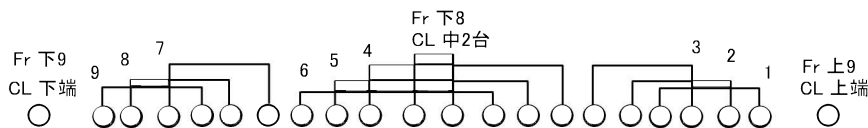

DIM

				直切替	2 サス				直切替					DMX OUT 1口
12	11	10	9	8	7	6	5	4	3	2	1			
36	35	34	33	32	31	30	29	28	27	26	25			

DIM

				直切替	1 サス								直切替					DMX OUT 1口	
16	15	14	13	12	11	10	9	8	7	6	5	4	3	2	1				
24	23	22	21	20	19	18	17	16	15	14	13	12	11	10	9				

DIM

1ボータ							
上下				中			
4	3	2	1	4	3	2	1
8	7	6	5	4	3	2	1

DIM

FR 下			直回路 100V20A DMX OUT 2口
9	8	7	
164	163	162	DIM

FR 下			
6	5	4	
161	160	159	DIM

FR 下			
3	2	1	
158	157	156	DIM

直回路 100V20A DMX OUT 2口	FR 上		
	7	8	9
DIM	153	154	155

FR 上			
4	5	6	
150	151	152	DIM

FR 上			
1	2	3	
147	148	149	DIM

CL									直回路 100V20A DMX OUT 2口
9	8	7	6	5	4	3	2	1	
140	139	138	137	136	135	134	133	132	DIM

2CL						直回路 100V20A DMX OUT 2口
6	5	4	3	2	1	
146	145	144	143	142	141	DIM