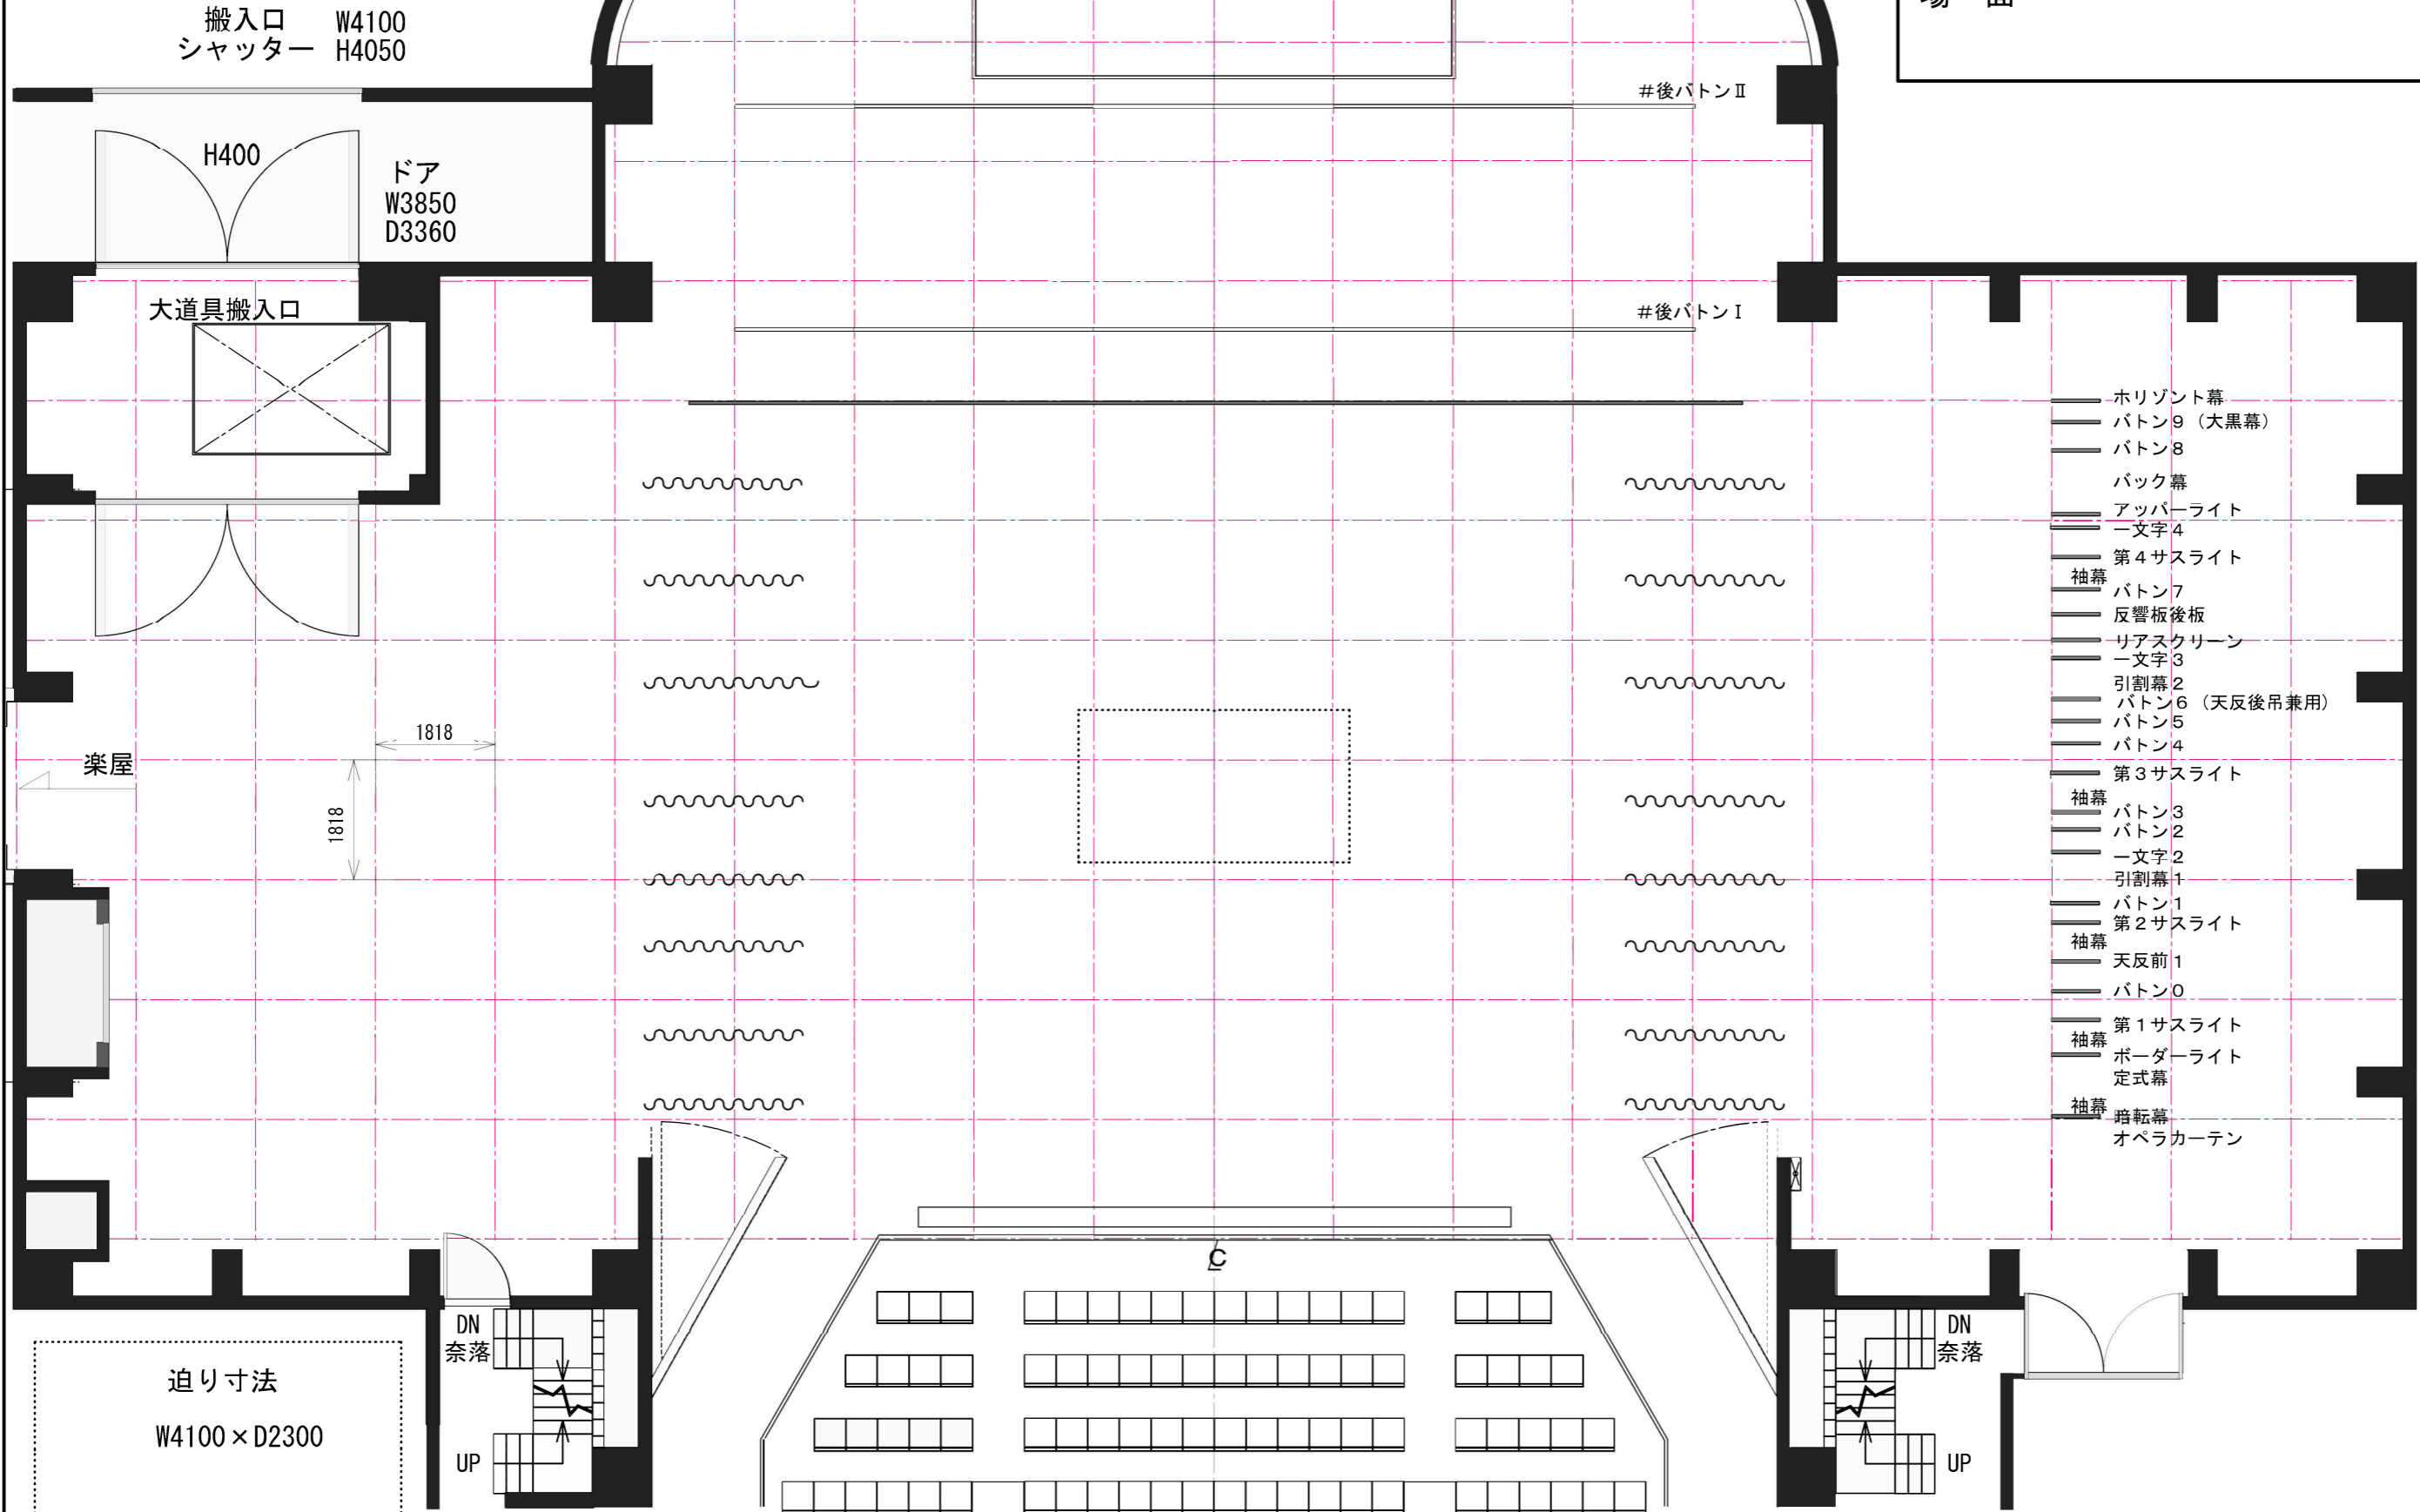

兵庫県立尼崎青少年創造劇場
ピッコロシアター 大ホール
 舞台平面図 S=1/100 用紙サイズA3

年 月 日 ~ 月 日
催物名
場面

- ホリゾン幕
- バトン9 (大黒幕)
- バトン8
- バック幕
- アッパーライト
- 一文字4
- 第4サスライト
- 袖幕
- バトン7
- 反響板後板
- リアスクリーン
- 一文字3
- 引割幕2
- バトン6 (天反後吊兼用)
- バトン5
- バトン4
- 第3サスライト
- 袖幕
- バトン3
- バトン2
- 一文字2
- 引割幕1
- バトン1
- 第2サスライト
- 袖幕
- 天反前1
- バトン0
- 第1サスライト
- 袖幕
- ボーダーライト
- 定式幕
- 袖幕
- 暗転幕
- オペラカーテン