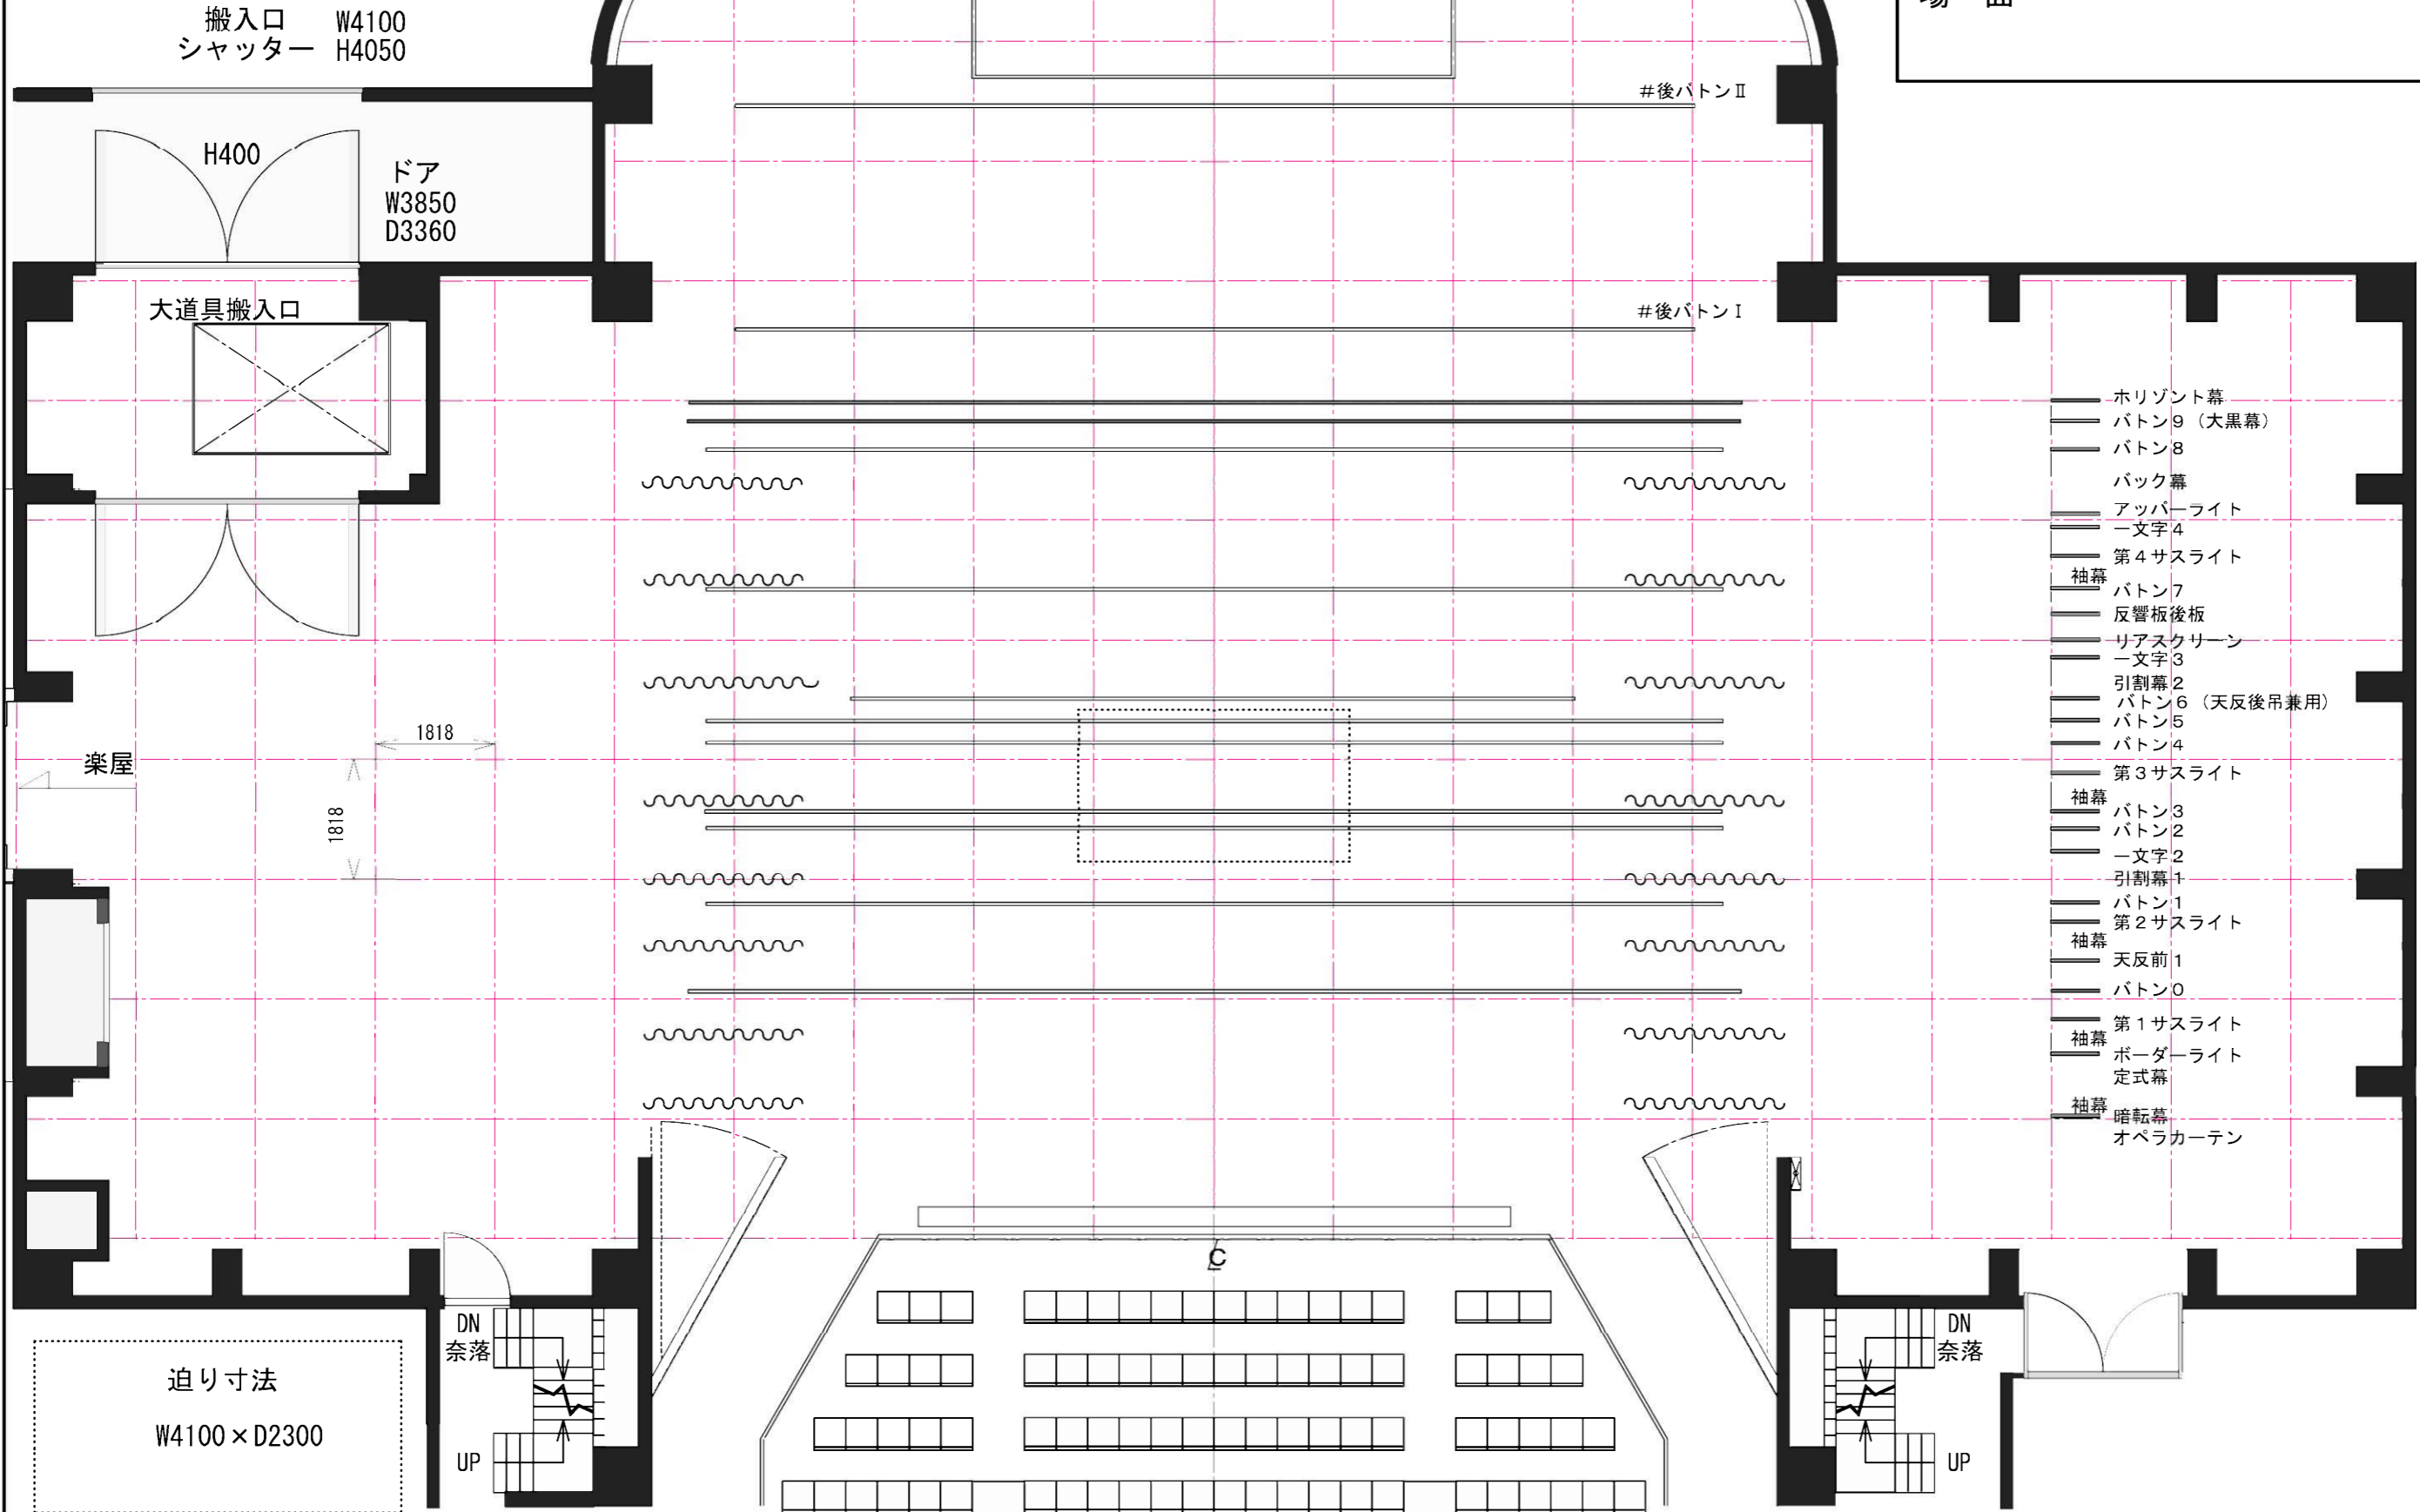

兵庫県立尼崎青少年創造劇場
ピッコシアター 大ホール
 舞台平面図 S=1/100 用紙サイズA3

年 月 日 ~ 月 日
催物名
場面

- ホリゾン幕
- バトン9 (大黒幕)
- バトン8
- バック幕
- アッパーライト
- 一文字4
- 第4サスライト
- 袖幕
- バトン7
- 反響板後板
- リアスクリーン
- 一文字3
- 引割幕2
- バトン6 (天反後吊兼用)
- バトン5
- バトン4
- 第3サスライト
- 袖幕
- バトン3
- バトン2
- 一文字2
- 引割幕1
- バトン1
- 第2サスライト
- 袖幕
- 天反前1
- バトン0
- 第1サスライト
- 袖幕
- ボーダーライト
- 定式幕
- 袖幕
- 暗転幕
- オペラカーテン