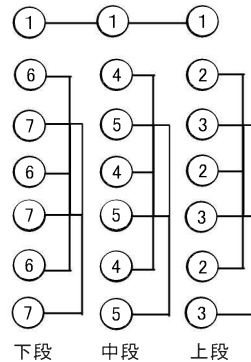

				直切替	2 サス				直切替					DMX OUT 1口
12	11	10	9	8	7	6	5	4	3	2	1			
36	35	34	33	32	31	30	29	28	27	26	25			DIM

				直切替	1 サス								直切替					DMX OUT 1口
16	15	14	13	12	11	10	9	8	7	6	5	4	3	2	1			
24	23	22	21	20	19	18	17	16	15	14	13	12	11	10	9			DIM

1ボータ							
上下				中			
4	3	2	1	4	3	2	1
8	7	6	5	4	3	2	1

DIM

FR 下		
9	8	7
164	163	162

直回路 100V20A
DMX OUT 2口
DIM

FR 下		
6	5	4
161	160	159

DIM

FR 下		
3	2	1
158	157	156

DIM

FR 上		
7	8	9
153	154	155

直回路 100V20A
DMX OUT 2口
DIM

FR 上		
4	5	6
150	151	152

DIM

FR 上		
1	2	3
147	148	149

DIM

2CL					
6	5	4	3	2	1
146	145	144	143	142	141

直回路 100V20A
DMX OUT 2口
DIM