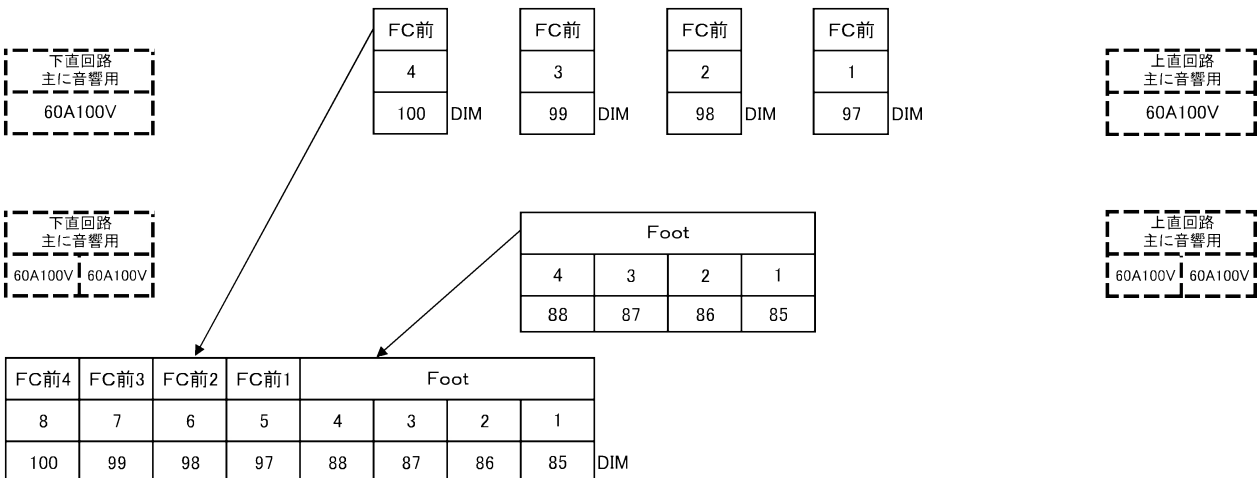

LH 上			
4	3	2	1
92	91	90	89

DIM

FC 下		
9	8	7
118	117	116

DIM

FC 上		
7	8	9
107	108	109

DIM

FC 下		
6	5	4
115	114	113

DIM

FC 上		
4	5	6
104	105	106

DIM

FC 下		
3	2	1
112	111	110

DIM

FC 上		
1	2	3
101	102	103

DIM

* 切り替えSWにて、回路ボックスへ切り替え可能 下手 袖中の前壁 下 にあります

花 WC下		
2	1	下直回路
125	124	30A100V

DIM

上下袖中の前壁に DMX IN・DMX OUT各2系統 有り

花 WC上		
上直回路	1	2
30A100V	122	123

DIM