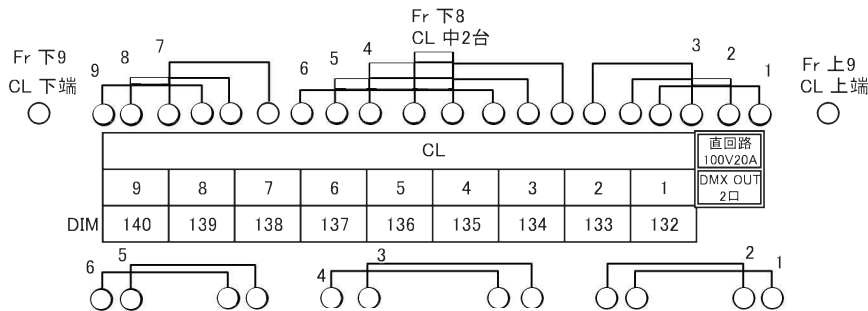

1ボータ							
上下				中			
4	3	2	1	4	3	2	1
8	7	6	5	4	3	2	1

DIM

FR 下		
9	8	7
164	163	162

直回路 100V20A
DMX OUT 2口
DIM

FR 下		
6	5	4
161	160	159

DIM

FR 下		
3	2	1
158	157	156

DIM

FR 上		
7	8	9
153	154	155

直回路 100V20A
DMX OUT 2口
DIM

FR 上		
4	5	6
150	151	152

DIM

FR 上		
1	2	3
147	148	149

DIM

2CL					
6	5	4	3	2	1
146	145	144	143	142	141

直回路 100V20A
DMX OUT 2口
DIM