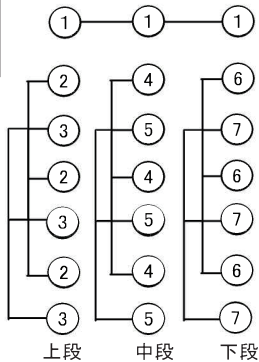

				直切替	2 サス				直切替					DMX OUT 1口
12	11	10	9	8	7	6	5	4	3	2	1			
36	35	34	33	32	31	30	29	28	27	26	25			DIM

				直切替	1 サス								直切替					DMX OUT 1口
16	15	14	13	12	11	10	9	8	7	6	5	4	3	2	1			
24	23	22	21	20	19	18	17	16	15	14	13	12	11	10	9			DIM

1ボータ							
上下				中			
4	3	2	1	4	3	2	1
8	7	6	5	4	3	2	1

DIM

FR 下		
9	8	7
164	163	162

直回路 100V20A
DMX OUT 2口
DIM

FR 下		
6	5	4
161	160	159

DIM

FR 下		
3	2	1
158	157	156

DIM

FR 上		
7	8	9
153	154	155

直回路 100V20A
DMX OUT 2口
DIM

FR 上		
4	5	6
150	151	152

DIM

FR 上		
1	2	3
147	148	149

DIM

2CL					
6	5	4	3	2	1
146	145	144	143	142	141

直回路 100V20A
DMX OUT 2口
DIM