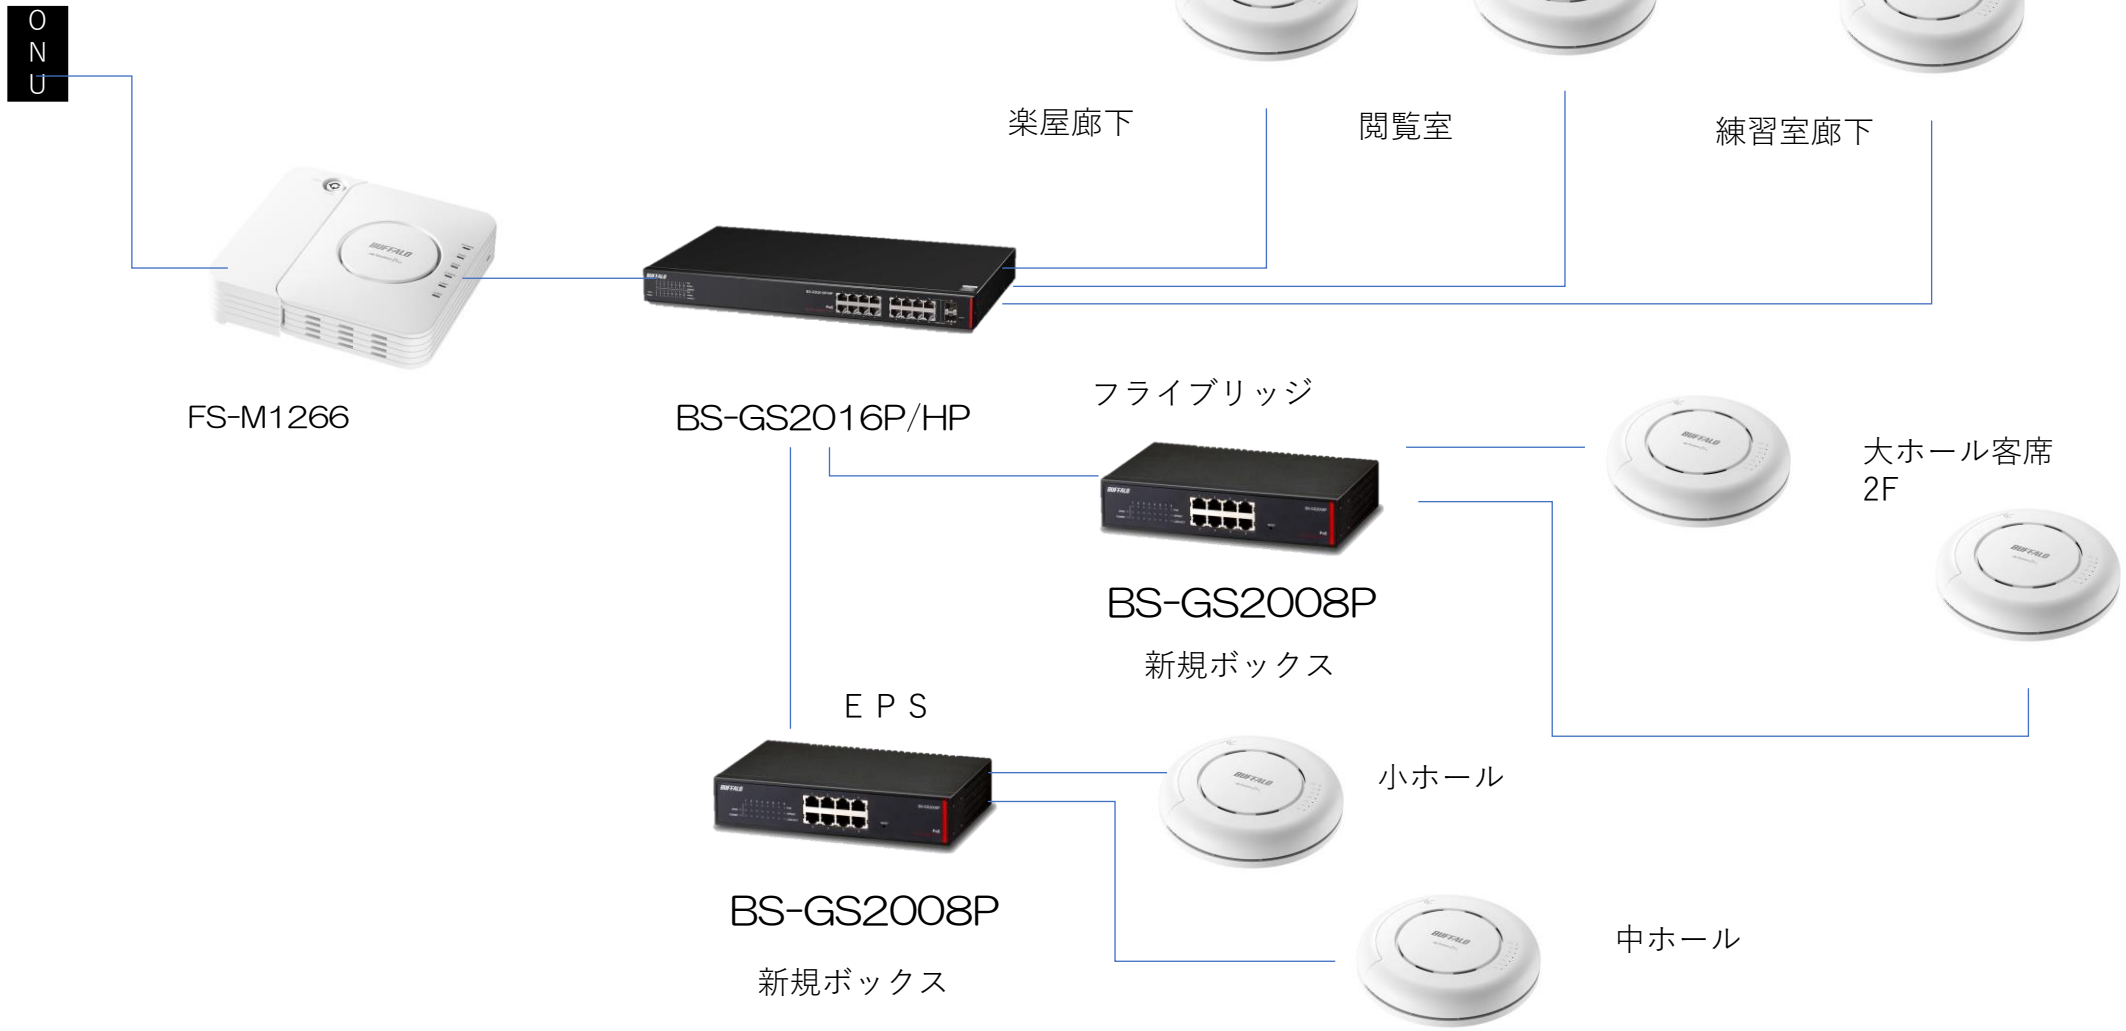

本館

WAPM-2133R

ONU

FS-M1266

BS-GS2016P/HP

フライブリッジ

BS-GS2008P

新規ボックス

中ホール

本館

既存ネットワーク
監視カメラディスプレイ上スペース

BS-GS2008P

舞台袖左

WLX212

舞台袖右

BS-GS2008P