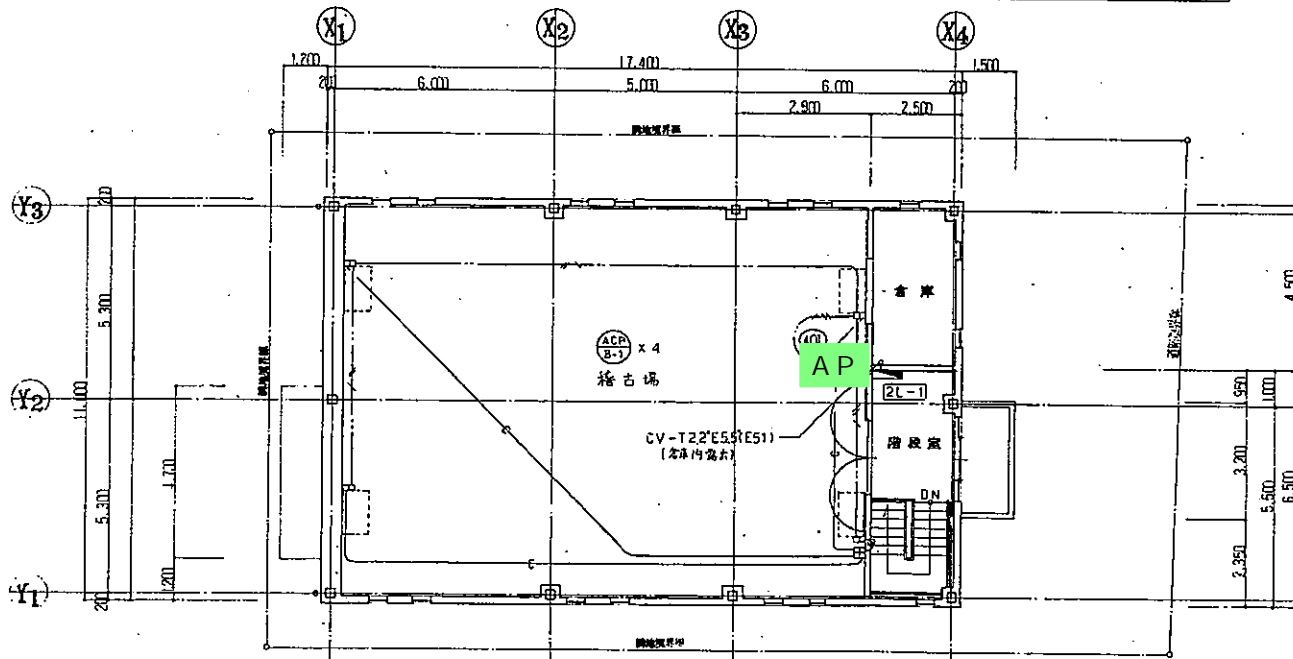

別館

配設図、一階平面図 1/100

- R RTX830
- 8S BS-GS2008P
- AP WLX212
- セッション分割用スイッチ BS-GU2105

屋根伏図 1/100

二階平面図 1/100