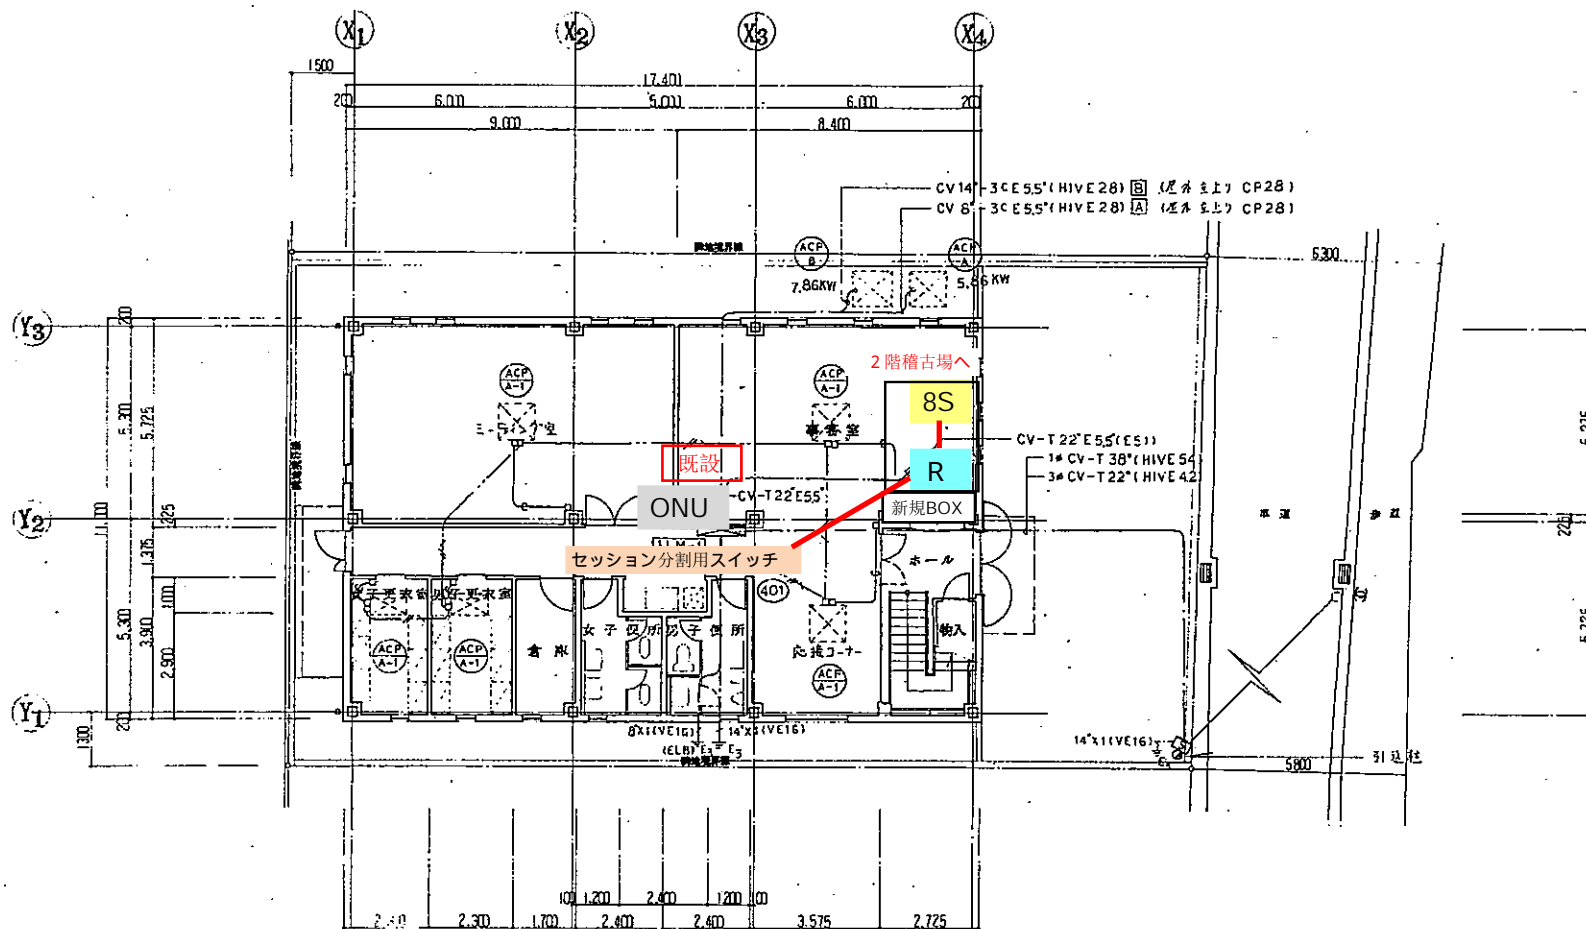

別館

配設図、一階平面図 1/100

- R RTX830
- 8S BS-GS2008P
- AP WLX212
- セッション分割用スイッチ BS-GU2105

屋根伏図 1/100

二階平面図 1/100