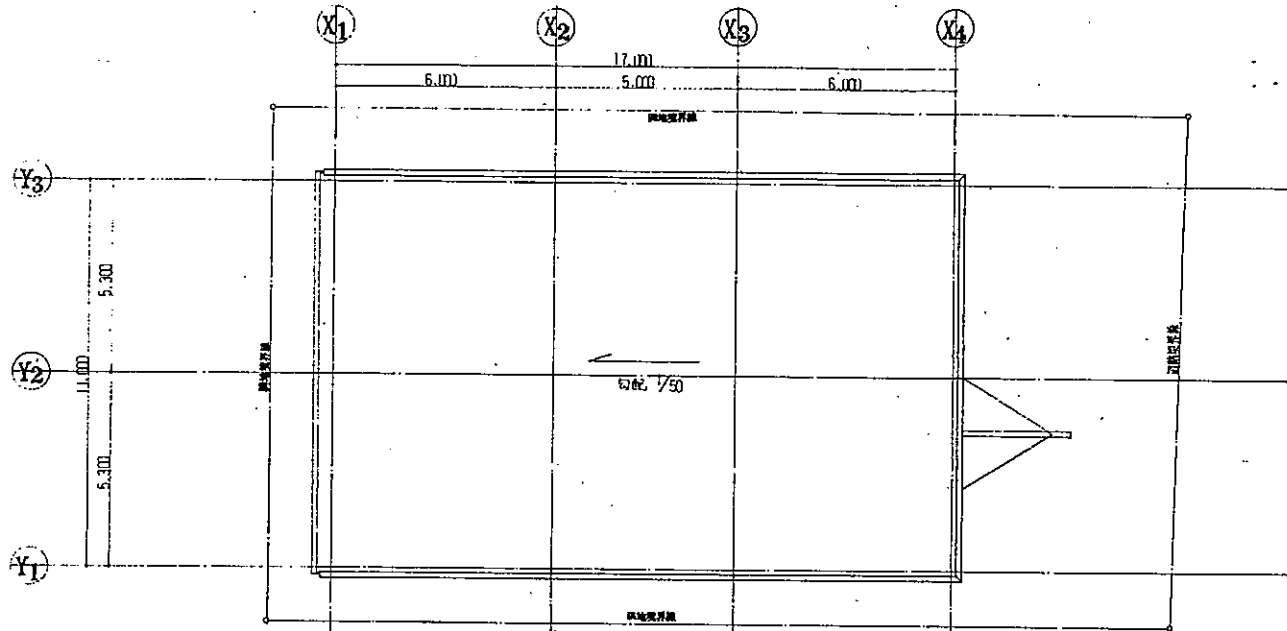

別館

配設図、一階平面図 1/100

- R RTX830
- 8S BS-GS2008P
- AP WLX212
- セッション分割用スイッチ BS-GU2105

屋根伏図 1/100

二階平面図 1/100